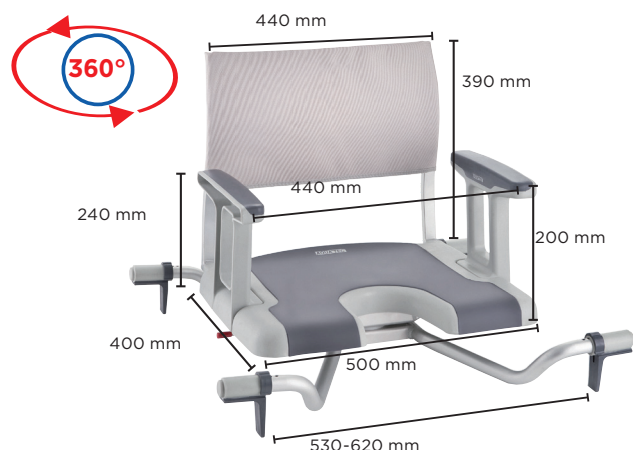

Aquatec **Sorrento**

Aquatec **Sorrento 1532693**

Siège de bain pivotant

- 4 pattes de fixations réglables en largeur et anti-dérapantes.
- La manette permettant de faire pivoter le siège est accessible des 2 côtés!
- 100 % anti-corrosion
- Assise Soft Confort = confortable et anti-dérapante.
- Toile de dossier souple et réglable